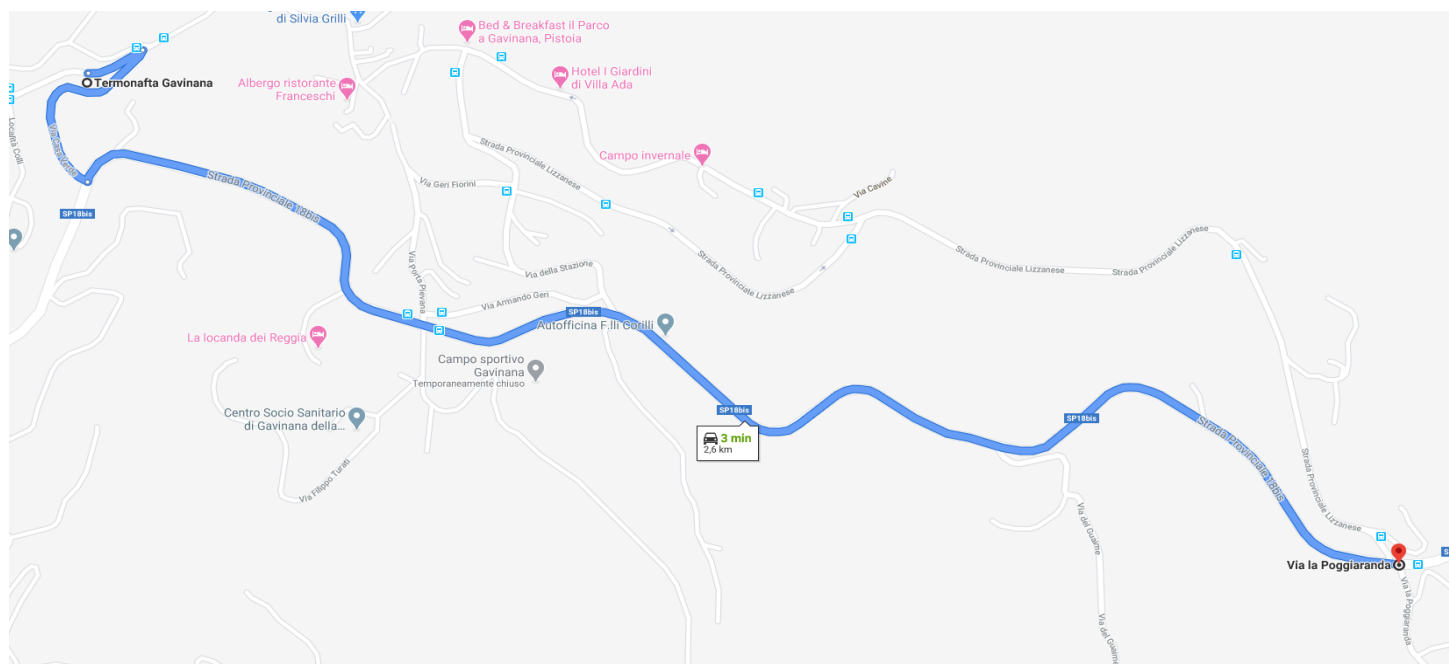

Teseo

Pistoia, 23/07/2020

Disposizione di servizio n. 20-085

SAN MARCELLO PISTOIESE, Gavinana, piazza F. Ferrucci.

A causa della chiusura al transito di piazza F. Ferrucci e piazza Aiale, in località Gavinana, nel Comune di San Marcello Pistoiese, per consentire lo svolgimento di manifestazioni, **nelle domeniche 26 luglio, 2, 9, 16, 23 e 30 agosto 2020, per tutto l'arco del servizio**, la linea "65" effettuerà le seguenti modifiche di percorso:

Linee "65" proveniente da San Marcello per Maresca

Percorso regolare fino a via della Battaglia; si svolterà a destra in via Casa Verde e di seguito sinistra SP 18 bis fino in località Poggiolino, dove sarà ripreso il percorso regolare verso Maresca.

Linee "65" proveniente da Maresca per San Marcello

Percorso regolare.

p.Capo U.O.Movimento.

(Walter Poli)