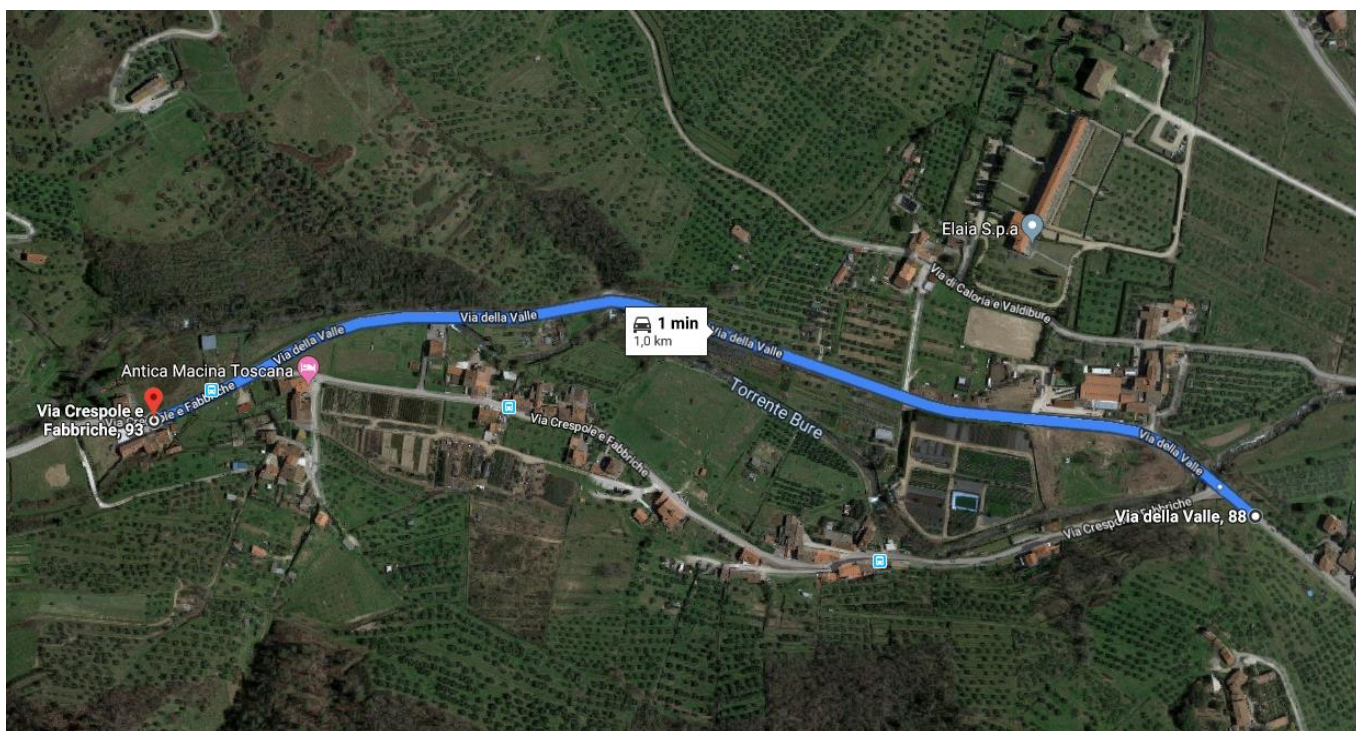

Teseo

PISTOIA, Via Crespole e Fabbriche (Loc. Flori)

A causa della chiusura al traffico di via Crespole e Fabbriche in Località Flori, per lavori alla rete gas, **dal giorno giovedì 10 giugno 2021 e fino al termine dei lavori, dalle ore 08.00 alle 18.00** la linea "26" effettuerà la seguente modifica di percorso:

Linea "26" Loc. Flori a/r

Le corse interessate proseguiranno per via della Valle; non effettueranno il transito all'interno della Località Flori e riprenderanno il normale itinerario in via Crespole e Fabbriche.

Non saranno effettuate le fermate n. 53, 54, 98, 99.

BluBus S.c.a.r.l.